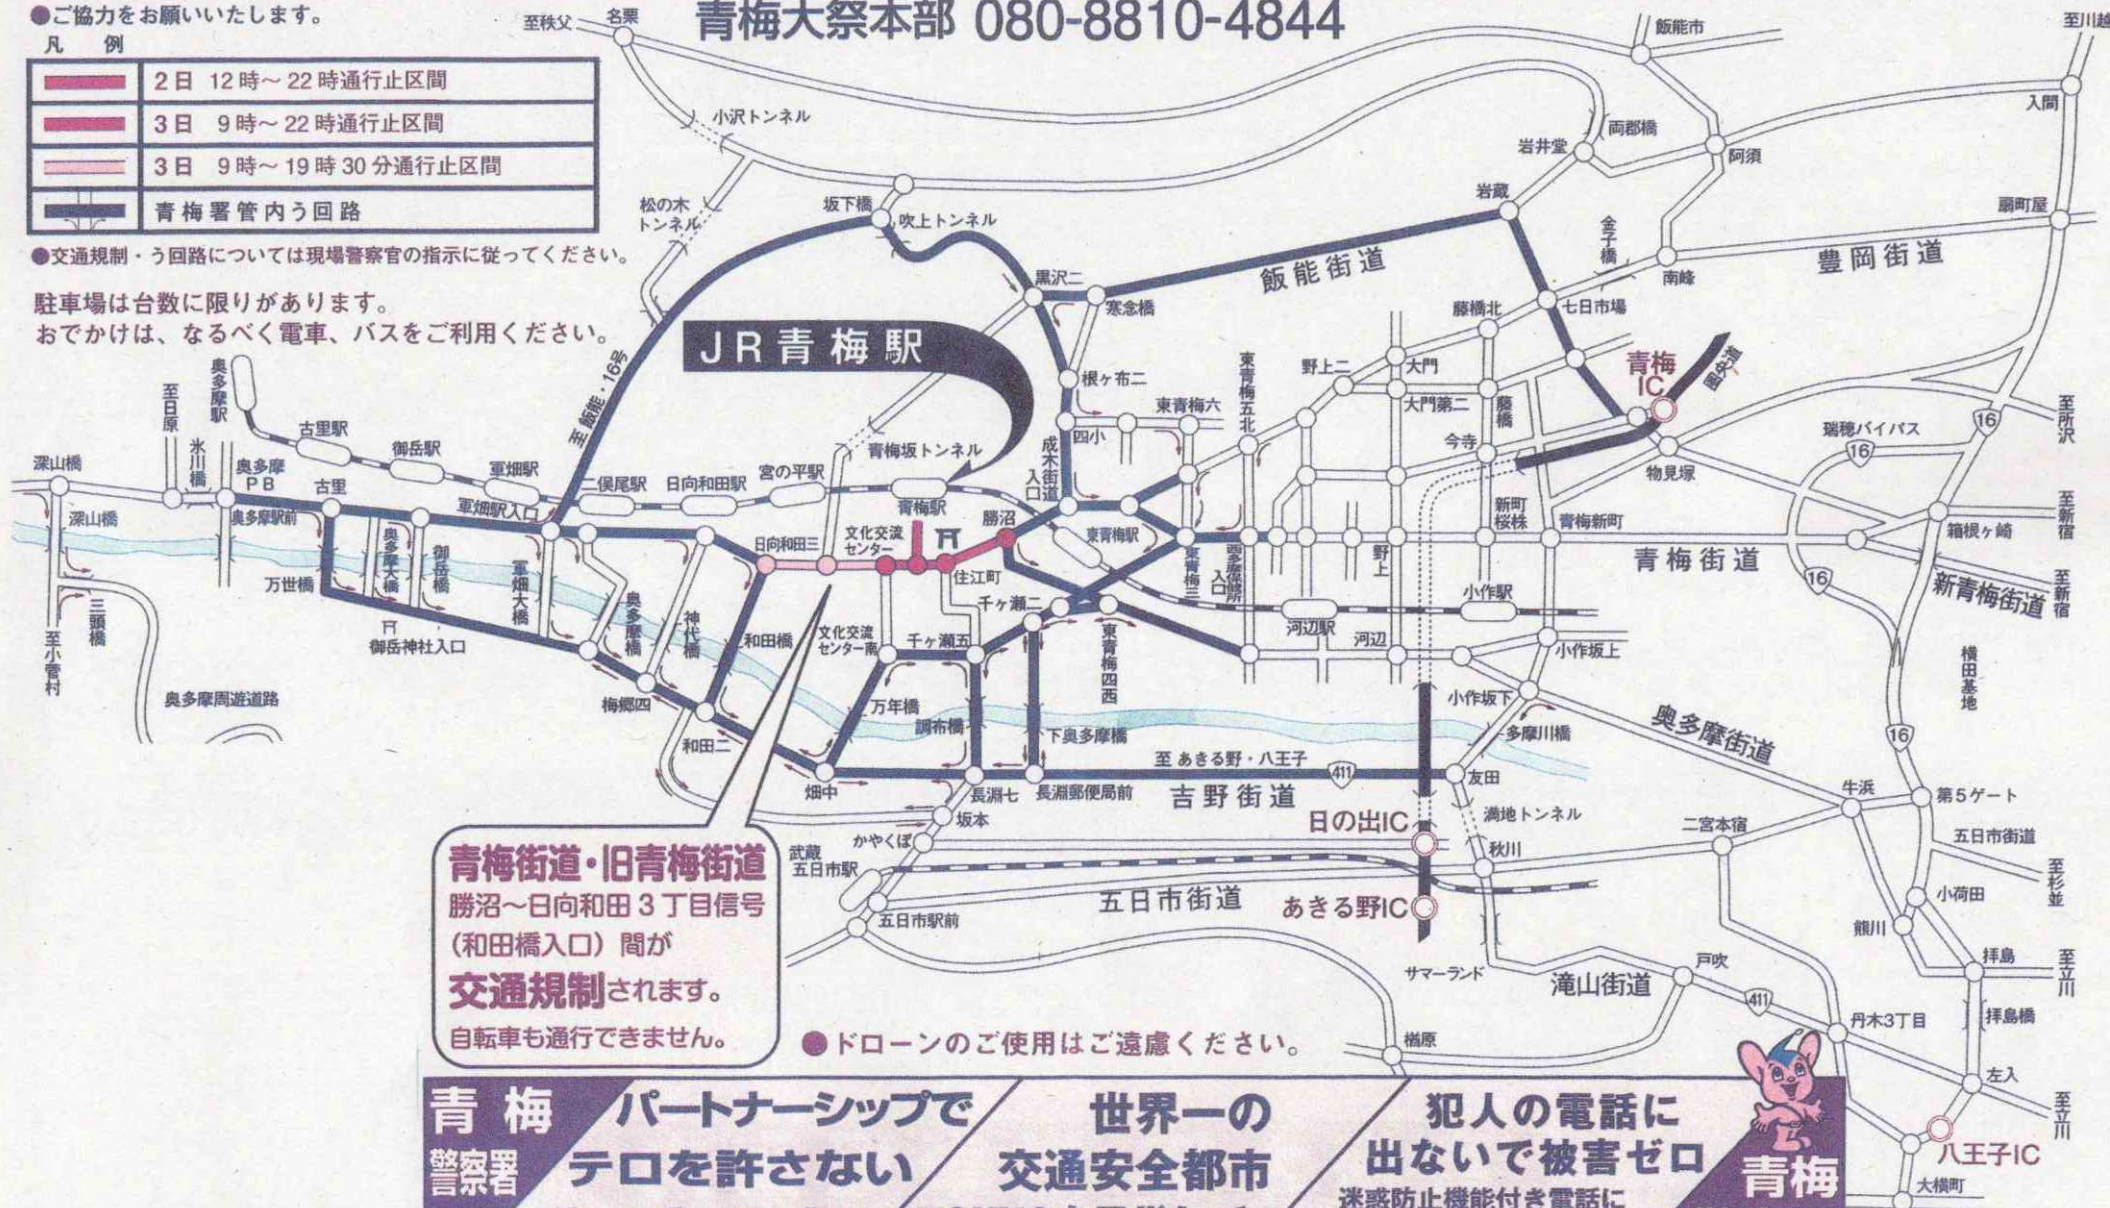

## 『青梅大祭』開催のため

●ご協力をお願いいたします。

凡 例

|  |                   |
|--|-------------------|
|  | 2日 12時～22時通行止区間   |
|  | 3日 9時～22時通行止区間    |
|  | 3日 9時～19時30分通行止区間 |
|  | 青梅署管内う回路          |

●交通規制・う回路については現場警察官の指示に従ってください。

駐車場は台数に限りがあります。  
お出かけは、なるべく電車、バスをご利用ください。

青梅大祭本部 080-8810-4844

**青梅街道・旧青梅街道**  
 勝沼～日向和田3丁目信号  
 (和田橋入口)間が  
**交通規制**されます。  
 自転車も通行できません。

●ドローンのご使用はご遠慮ください。

**青梅** パートナースhipで  
 警察署 テロを許さない  
 街づくり

世界一の  
 交通安全都市  
 TOKYOを目指して